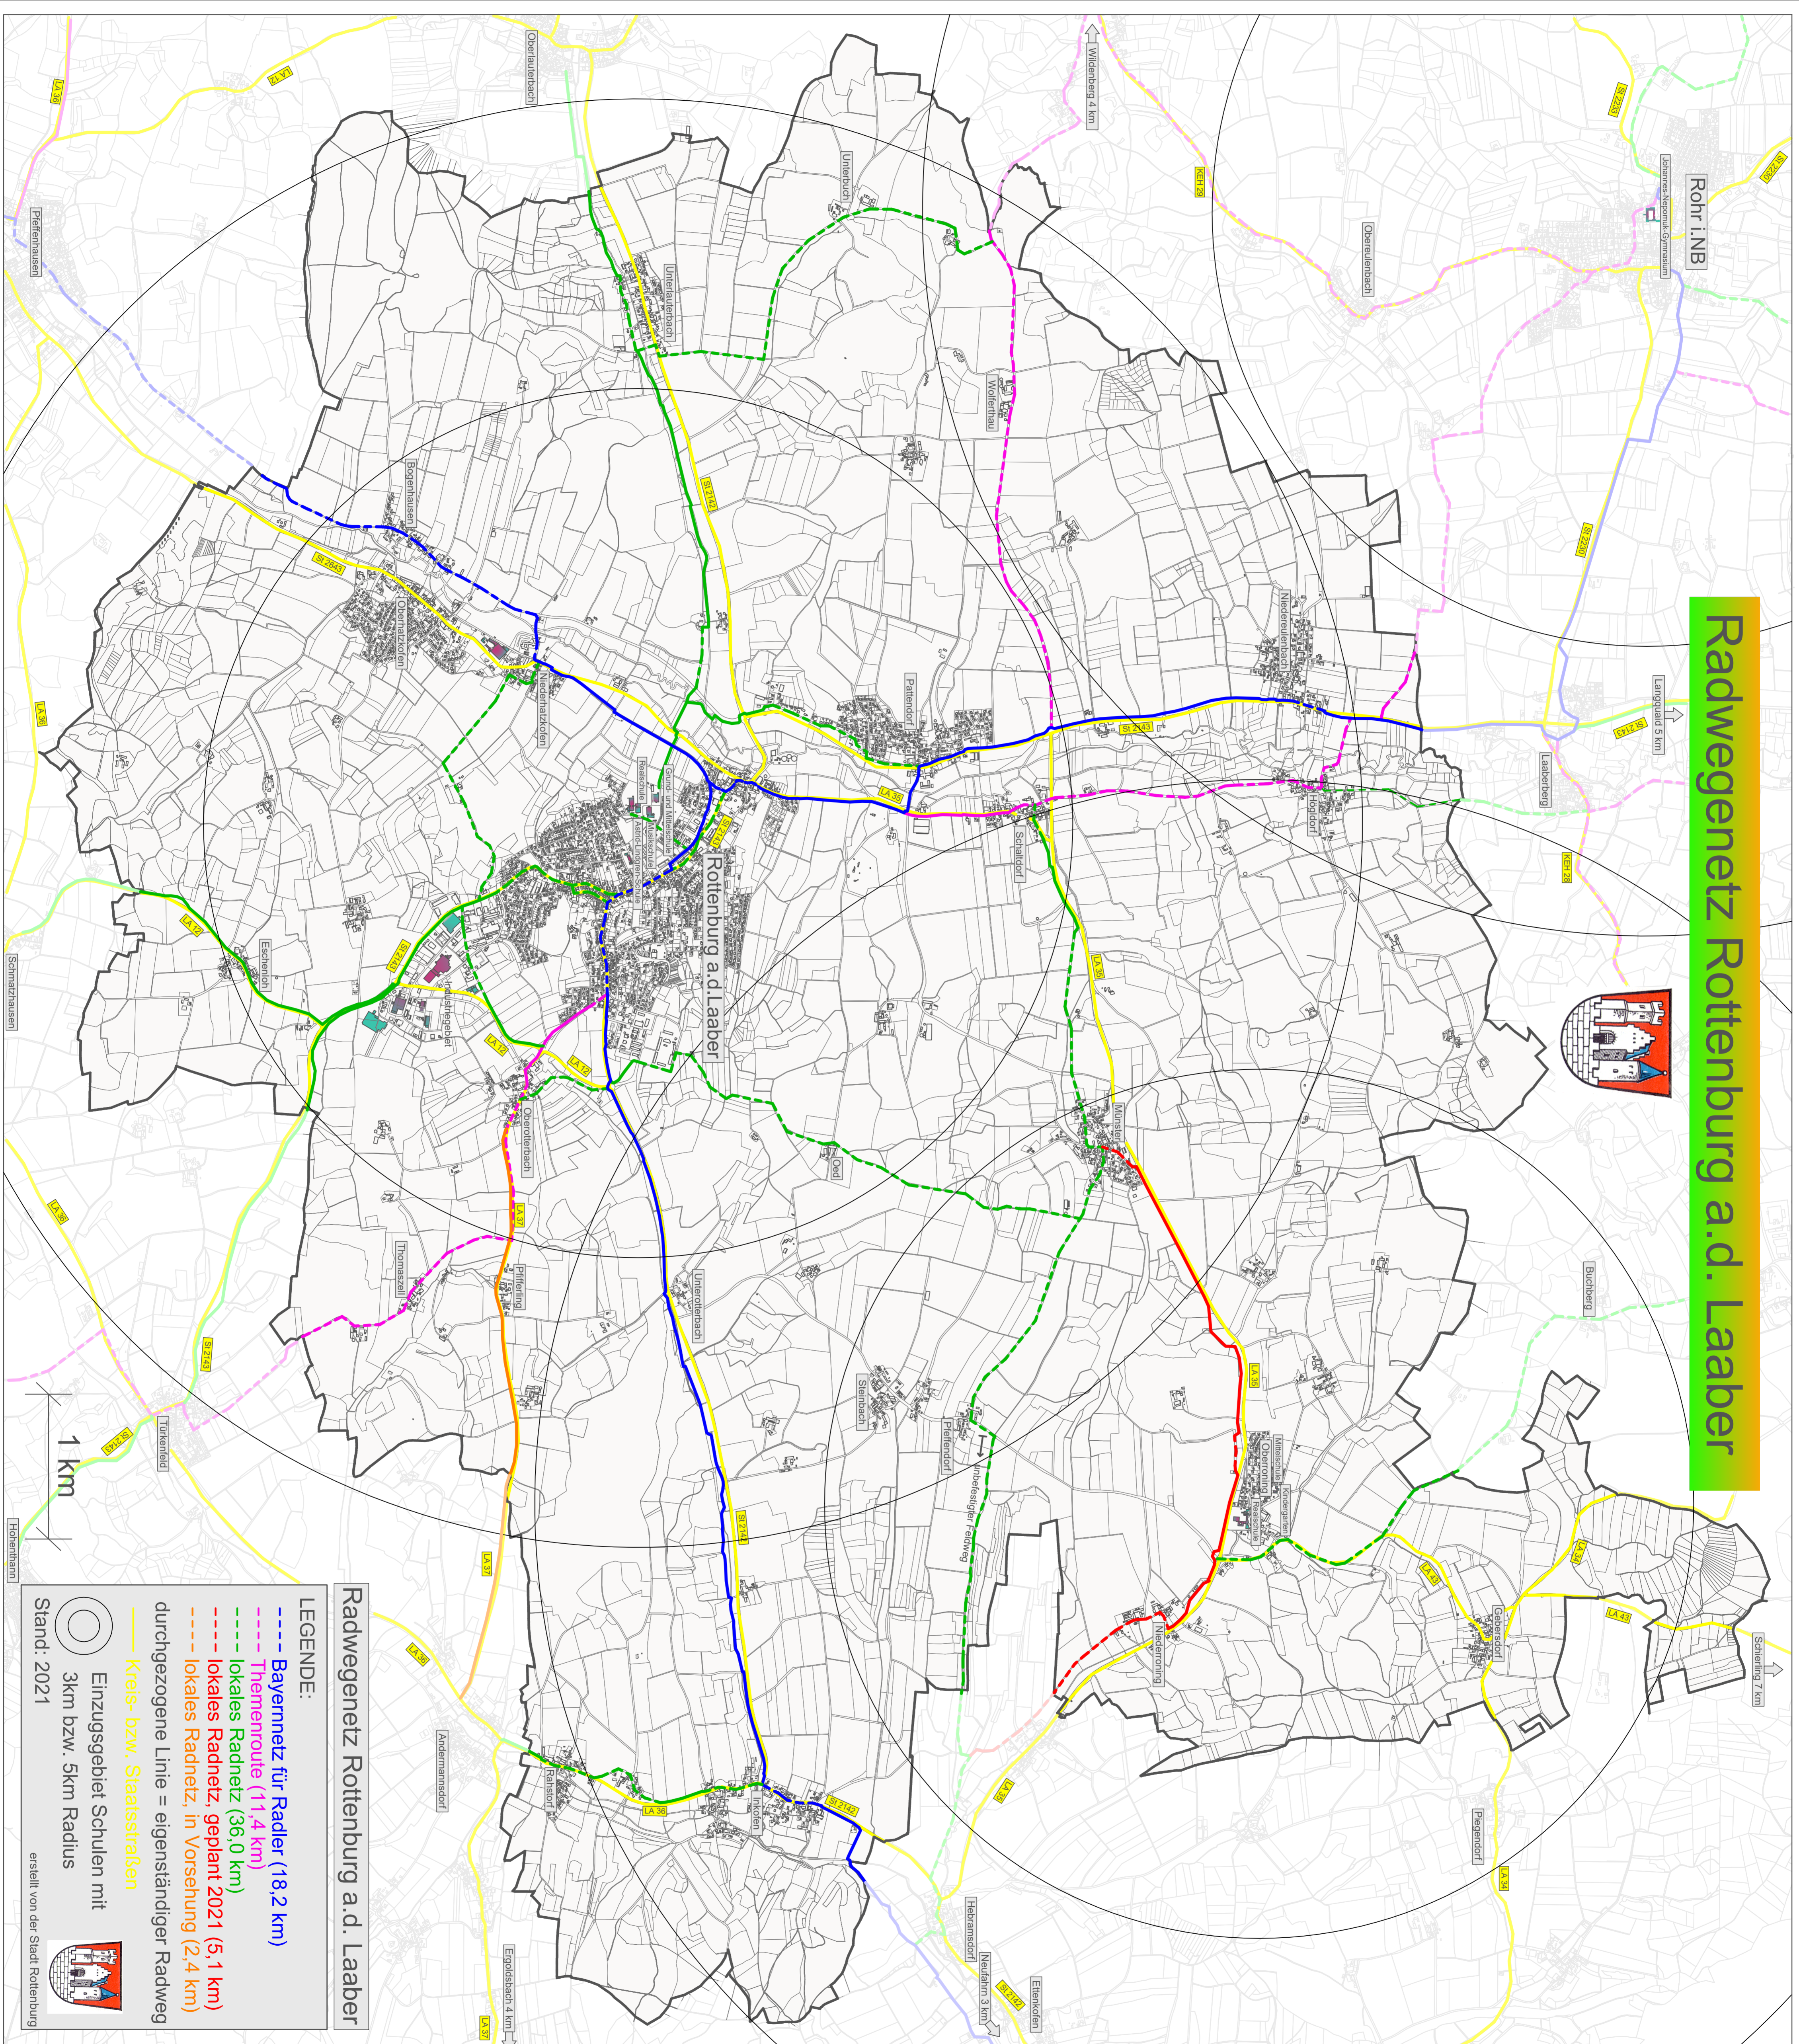

Radwegenetz Rottenburg a.d. Laaber

Radwegenetz Rottenburg a.d. Laaber

LEGENDE:

- Bayernnetz für Radler (18,2 km)
- Themenroute (11,4 km)
- lokales Radnetz (36,0 km)
- lokales Radnetz, geplant 2021 (5,1 km)
- lokales Radnetz, in Vorsehung (2,4 km)
- durchgezogene Linie = eigenständiger Radweg
- Kreis- bzw. Staatsstraßen
- Einzugsgebiet Schulen mit 3km bzw. 5km Radius

Stand: 2021

erstellt von der Stadt Rottenburg